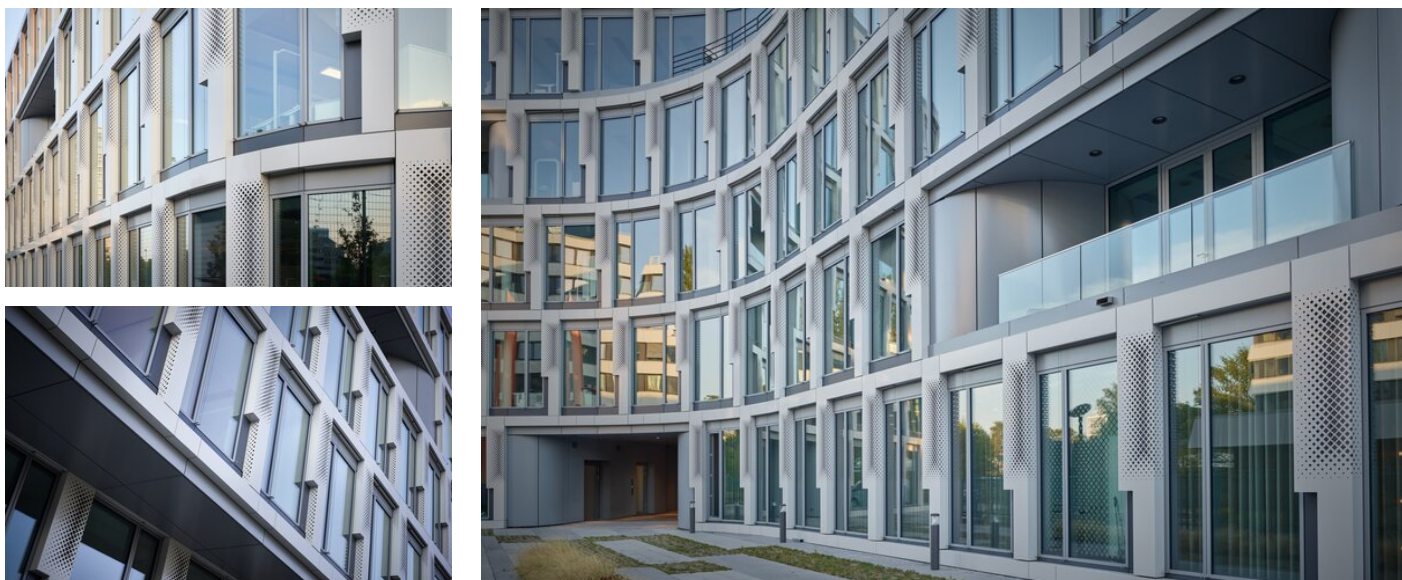

Fasada Infinity Office zachwyca wyraźnymi liniami i nowoczesnym designem. Duże szklane powierzchnie wpuszczają do pomieszczeń mnóstwo naturalnego światła, tworząc otwartą i jasną atmosferę. Zastosowanie wysokiej jakości materiałów, takich jak stal i szkło, nadaje budynkowi nowoczesną i elegancką estetykę. Charakterystyczną cechą Infinity Office jest jego futurystyczny design. Zakrzywione linie i dynamiczna sylwetka nadają budynkowi wyjątkową i uderzającą prezentację. To architektoniczne arcydzieło nie tylko przyciąga uwagę, ale także symbolizuje innowację i postęp. Wnętrze Infinity Office jest równie imponujące jak architektura zewnętrzna. Nowoczesne biura, elastyczne sale konferencyjne i innowacyjne przestrzenie wspólne zapewniają inspirujące środowisko do wydajnej pracy i kreatywnych pomysłów. Ponadto Infinity Office Düsseldorf oferuje szereg udogodnień dla pracowników, w tym kawiarnię, sale fitness i zielone strefy relaksu na świeżym powietrzu. Pomagają one stworzyć przyjemne środowisko pracy i promować dobre samopoczucie pracowników. Ogólnie rzecz biorąc, Infinity Office Düsseldorf uosabia wartości innowacji, stylu i funkcjonalności. To nie tylko budynek biurowy, ale miejsce, w którym praca i inspiracja idą w parze, a pracownicy mogą w pełni wykorzystać swój potencjał.

Zdjęcia architektoniczne zostały dostarczone przez fotografa Max Leitner.

You can find more interesting references on our website.

<https://igp-powder.com/pl/reference/51841/infinity-office-dusseldorf>

If you have any questions, please contact us at any time, we will be happy to advise you.