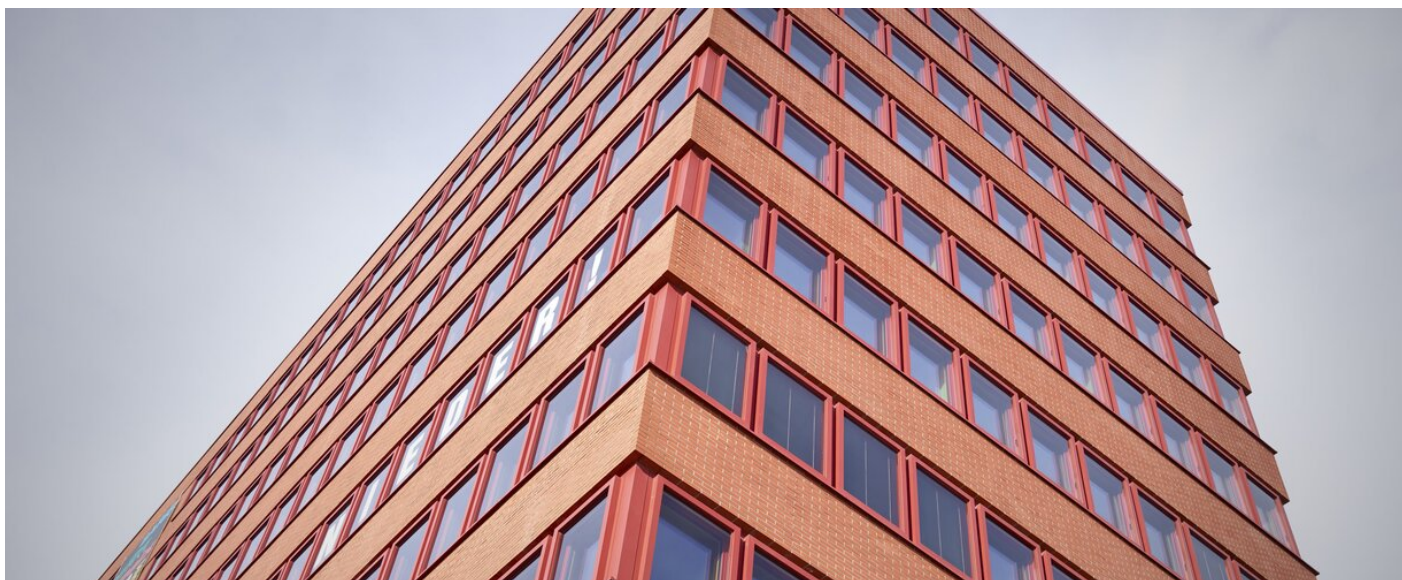

## Fundacja im. Róży Luksemburg

Budynek Fundacji Róży Luksemburg jest nie tylko architektonicznym arcydziełem, ale także symbolem postępowych idei i sprawiedliwości społecznej. Dzięki swojej nowoczesnej i zachęcającej estetyce w imponujący sposób uosabia wartości i cele fundacji.

### Fakty

Obszar	Architektura
Lokalizacja	Berlin, DE
Rok produkcji	2020
Architekt	Kim Nalleweg Architekten
Produkty	IGP-HWFclassic 59

## Szczegóły projektu

Wybór farby IGP-HWFclassic 591TA32172A10 do pokrycia profili okiennych budynku Fundacji Róży Luksemburg okazał się estetycznym i funkcjonalnym rozwiązaniem. Czerwona i głęboko matowa powłoka proszkowa nie tylko nadaje oknom efektowny wygląd, ale także zapewnia niezawodną ochronę przed czynnikami atmosferycznymi, co jest szczególnie ważne w przypadku budynku, który jest narażony na różne warunki pogodowe każdego dnia. Głęboko matowe wykończenie powłoki nadaje oknom nowoczesny i elegancki wygląd, który doskonale uzupełnia współczesny design budynku. Czerwony kolor dodaje odrobinę dynamizmu i witalności, zapewniając jednocześnie subtelny kontrast z innymi elementami fasady. Przy użyciu 620 kg proszku, każdy aspekt profili okiennych został starannie pokryty, podkreślając dokładne planowanie i realizację tego projektu budowlanego. Zastosowanie wysokiej jakości materiałów, takich jak IGP-HWFclassic, świadczy o zaangażowaniu w jakość i trwałość, które było realizowane w całym projekcie budowlanym Fundacji Róży Luksemburg. Harmonijna integracja profili okiennych z ogólną estetyką budynku podkreśla przemyślany projekt oraz dążenie do estetyki i funkcjonalności. Zastosowanie IGP-HWFclassic 591TA32172A10 nie tylko zwiększa atrakcyjność wizualną budynku, ale także zwiększa jego odporność na wyzwania środowiskowe. Ogólnie rzecz biorąc, zastosowanie tej wysokiej jakości powłoki proszkowej pomaga zapewnić, że budynek Fundacji Róży Luksemburg jest nie tylko estetyczny, ale także zachowuje swoją wartość i integralność w dłuższej perspektywie.