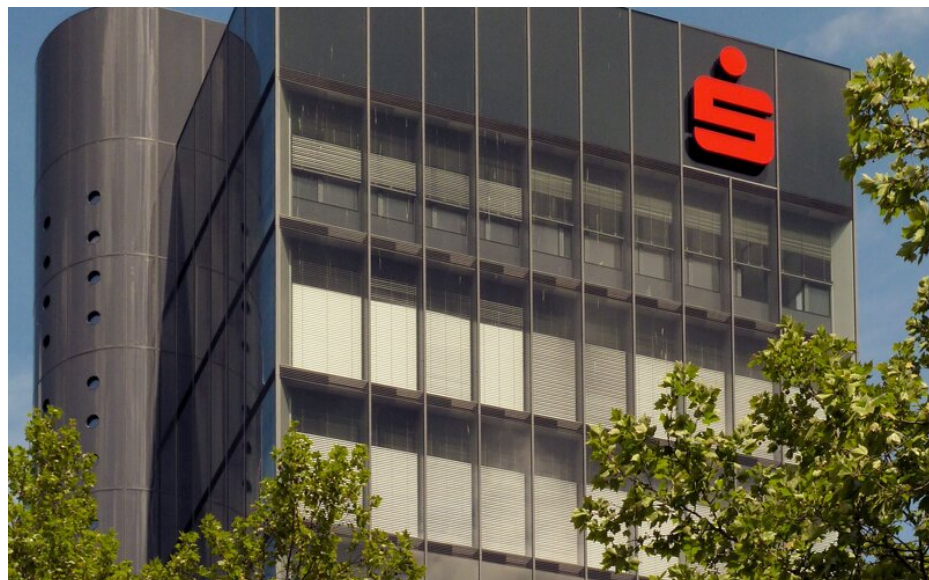

References

Kreissparkasse Göppingen

Kreissparkasse Göppingen to imponujący budynek w centrum miasta Göppingen w Niemczech. Dzięki nowoczesnej architekturze i centralnej lokalizacji przyciąga uwagę przechodniów.

Fakty

Obszar	Architektura
Lokalizacja	Goppingen, DE
Rok produkcji	2010 - 2013
Architekt	Auer + Weber Assoziierte GmbH

Szczegóły projektu

Wybór systemów farb proszkowych HWFclassic i DuraFace firmy IGP do pokrycia części budynku Kreissparkasse Göppingen był mądrą decyzją, aby zapewnić długoterminową trwałość i estetykę. Rozwiązanie HWFclassic oferuje wysoką odporność na warunki atmosferyczne, co ma kluczowe znaczenie dla ekspozycji na zmienne warunki pogodowe, podczas gdy DuraFace jest specjalnie zaprojektowany, aby spełnić wymagania architektury i fasad, aby zapewnić długotrwałą i atrakcyjną ochronę powierzchni. Różne odcienie kolorów widoczne na różnych fasadach budynku nadają mu dynamiczny i atrakcyjny wygląd. Od delikatnych neutralnych do odważnych akcentów, te wariacje kolorystyczne oferują wizualną różnorodność, która odróżnia budynek od otoczenia, jednocześnie harmonijnie wtapiając się w tkanę miejską. Wybór pomiędzy matowymi i półbłyszczącymi wykończeniami powłok również przyczynia się do wizualnej różnorodności budynku. Matowe wykończenia nadają budynkowi wyrafinowanej elegancji, jednocześnie redukując odbicia, podczas gdy wykończenia z półpołyskiem zapewniają bardziej żywy i dynamiczny wygląd. Dzięki starannemu doborowi odpowiednich systemów farb proszkowych o różnych właściwościach do pokrycia różnych części budynku, stworzono nowoczesny i atrakcyjny wygląd, który odzwierciedla jakość i innowacyjność Kreissparkasse Göppingen. Połączenie wysokiej jakości materiałów, zaawansowanej technologii i estetycznego wyrafinowania sprawia, że budynek jest uderzającym punktem orientacyjnym w miejskim krajobrazie Göppingen.