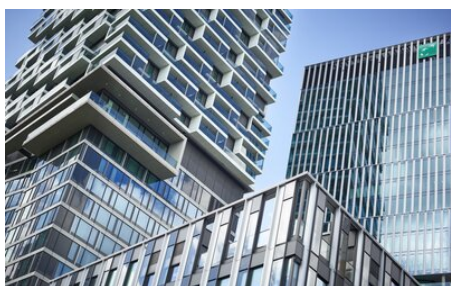

Szczegóły projektu

ONE FORTY WEST znajduje się w dzielnicy Senckenberg we Frankfurcie nad Menem. Licząca 41 pięter wieża została zaprojektowana przez pracownię CMA Architekten z Frankfurtu. Wieża łącząca funkcje hotelowe w swojej dolnej części i mieszkalne na poziomach od 24 do 40 jest znana również jako „wieżowiec-hybryda”. Przezroczysta fasada oraz balkony i podniebne tarasy wijące się wokół wieży niczym wstęga pozwalają mieszkańcom cieszyć się maksymalnym komfortem i doskonałymi widokami. Efekt jest spektakularny i już dziś jest kolejnym punktem rozpoznawczym panoramy Frankfurtu.

Zdjęcia architektoniczne zostały dostarczone przez fotografa Alexander Bernhard.

You can find more interesting references on our website.
<https://igp-powder.com/pl/reference/11672/one-forty-west>

If you have any questions, please contact us at any time, we will be happy to advise you.