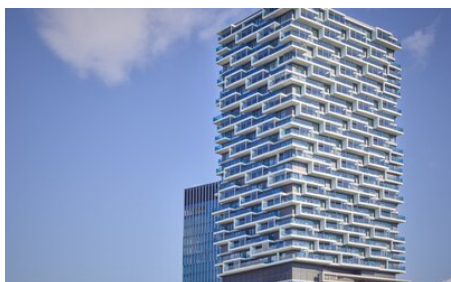

Szczegóły projektu

ONE FORTY WEST znajduje się w dzielnicy Senckenberg we Frankfurcie nad Menem. Licząca 41 pięter wieża została zaprojektowana przez pracownię CMA Architekten z Frankfurtu. Wieża łącząca funkcje hotelowe w swojej dolnej części i mieszkalne na poziomach od 24 do 40 jest znana również jako „wieżowiec-hybryda”. Przezroczysta fasada oraz balkony i podniebne tarasy wijące się wokół wieży niczym wstęga pozwalają mieszkańcom cieszyć się maksymalnym komfortem i doskonałymi widokami. Efekt jest spektakularny i już dziś jest kolejnym punktem rozpoznawczym panoramy Frankfurtu.

Zdjęcia architektoniczne zostały dostarczone przez fotografa Alexander Bernhard.

You can find more interesting references on our website.
<https://igp-powder.com/pl/reference/11672/one-forty-west>

If you have any questions, please contact us at any time, we will be happy to advise you.