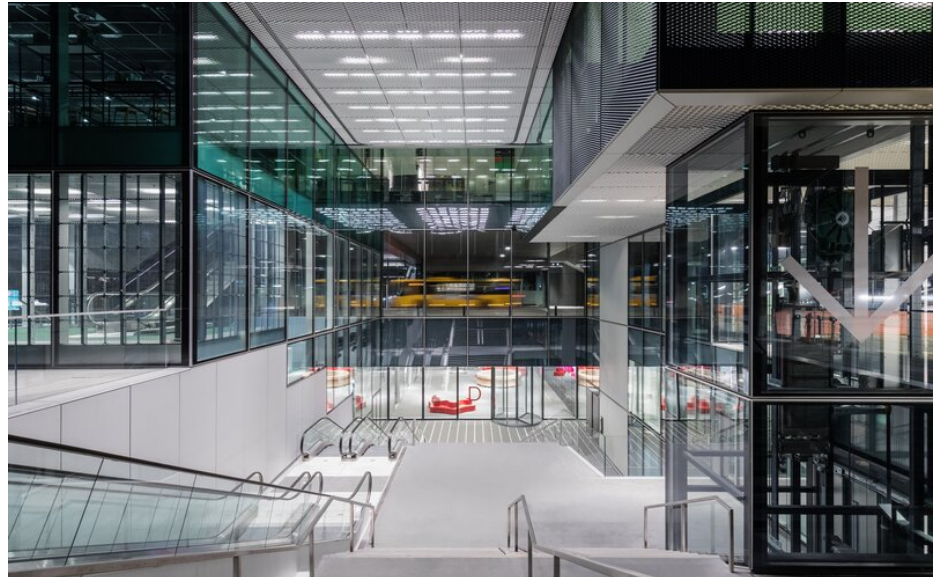

## Office for Metropolitan Architecture

The Office for Metropolitan Architecture – Centre culturel BLOX, Copenhague – Danemark. Le BLOX abrite le centre d'architecture danois sur la rive de l'île Slotsholmen, dans le centre-ville de Copenhague, ce qui l'expose à des conditions météorologiques extrêmes.

## Détails du projet

Le BLOX se distingue par ses façades vitrées et sa verrière praticable. Son rez-de-chaussée est traversé par une voie rapide. Pour la finition des encadrements de fenêtre et des panneaux de façade, les architectes ont porté leur choix sur un revêtement IGP-DURA<sup>®</sup>xal. Cette peinture en poudre se caractérise par sa surface à l'aspect métallique, sa remarquable stabilité aux intempéries et son excellent rendu.