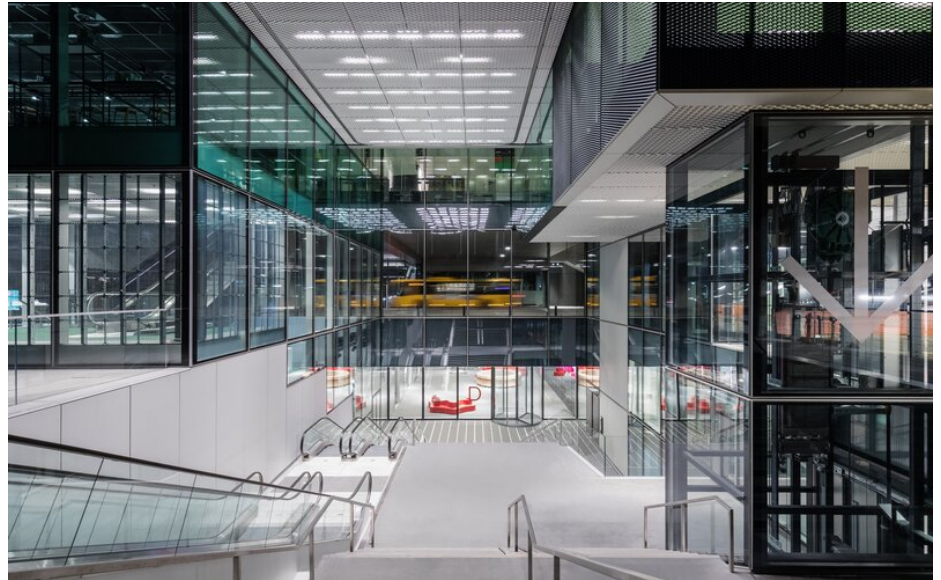

Détails du projet

Le BLOX se distingue par ses façades vitrées et sa verrière praticable. Son rez-de-chaussée est traversé par une voie rapide. Pour la finition des encadrements de fenêtre et des panneaux de façade, les architectes ont porté leur choix sur un revêtement IGP-DURA®xal. Cette peinture en poudre se caractérise par sa surface à l'aspect métallique, sa remarquable stabilité aux intempéries et son excellent rendu.

You can find more interesting references on our website.

<https://igp-powder.com/fr/reference/9969/office-for-metropolitan-architecture>

If you have any questions, please contact us at any time, we will be happy to advise you.