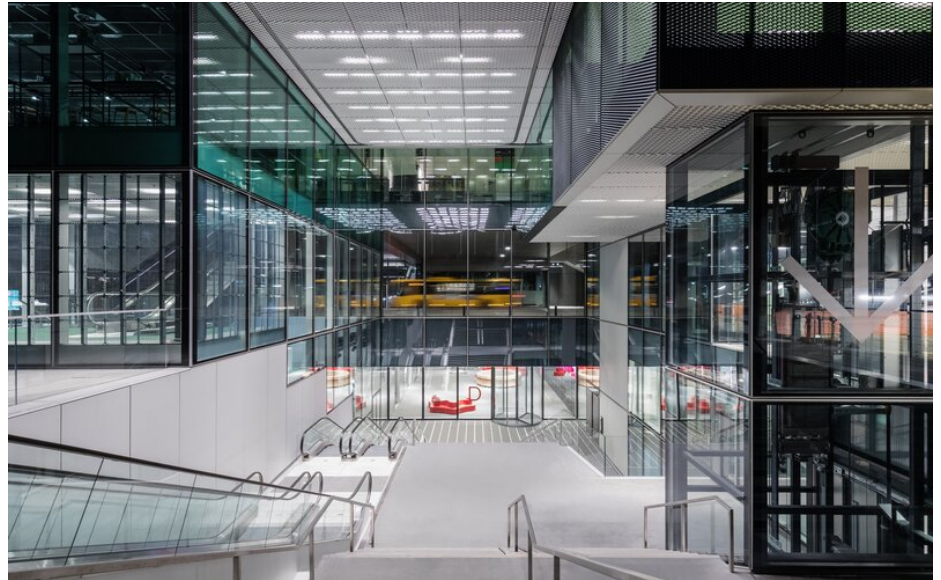

## Office for Metropolitan Architecture

The Office for Metropolitan Architecture – Centre culturel BLOX, Copenhague – Danemark. Le BLOX abrite le centre d'architecture danois sur la rive de l'île Slotsholmen, dans le centre-ville de Copenhague, ce qui l'expose à des conditions météorologiques extrêmes.

## Détails du projet

Le BLOX se distingue par ses façades vitrées et sa verrière praticable. Son rez-de-chaussée est traversé par une voie rapide. Pour la finition des encadrements de fenêtre et des panneaux de façade, les architectes ont porté leur choix sur un revêtement IGP-DURA<sup>®</sup>xal. Cette peinture en poudre se caractérise par sa surface à l'aspect métallique, sa remarquable stabilité aux intempéries et son excellent rendu.