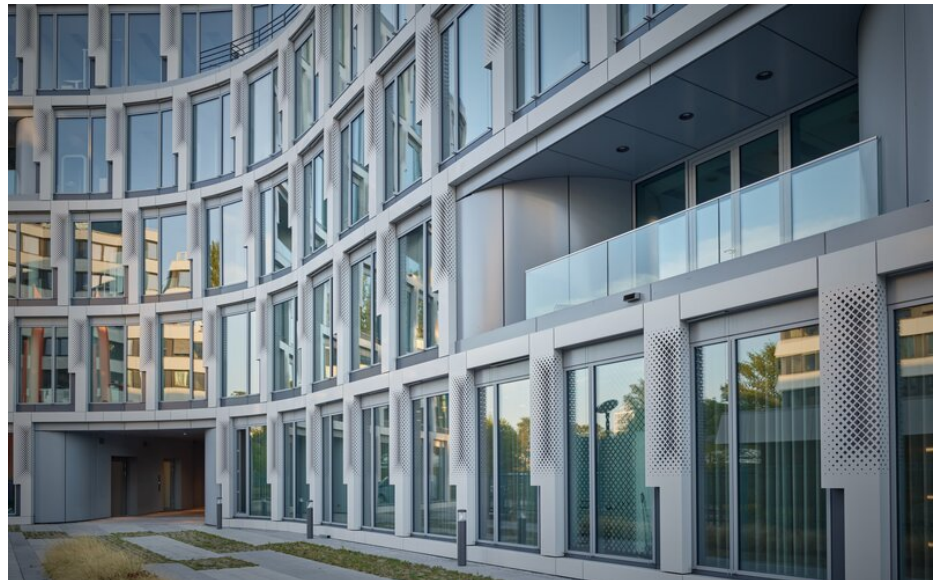

Les photos d'architecture ont été mises à disposition par les photographes [Max Leitner](#) et [Alexander Bernhard](#).

You can find more interesting references on our website.

<https://igp-powder.com/fr/reference/51841/infinity-office-dusseldorf>

If you have any questions, please contact us at any time, we will be happy to advise you.