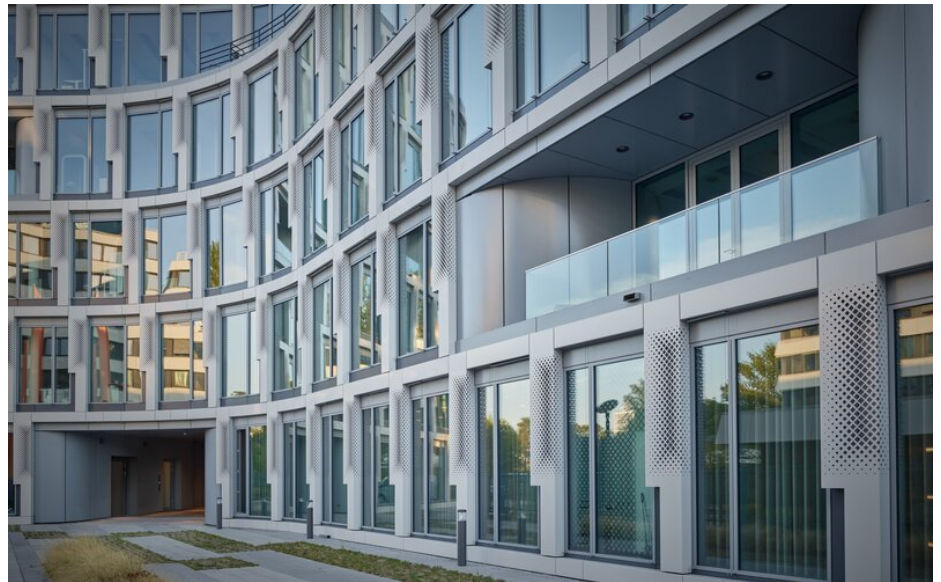

Les photos d'architecture ont été mises à disposition par les photographes [Max Leitner](#) et [Alexander Bernhard](#).

You can find more interesting references on our website.

<https://igp-powder.com/fr/reference/51841/infinity-office-dusseldorf>

If you have any questions, please contact us at any time, we will be happy to advise you.