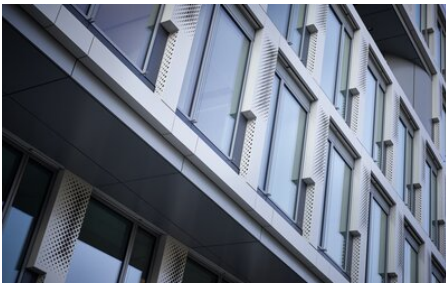

Les photos d'architecture ont été mises à disposition par les photographes [Max Leitner](#) et [Alexander Bernhard](#).

You can find more interesting references on our website.

<https://igp-powder.com/fr/reference/51841/infinity-office-dusseldorf>

If you have any questions, please contact us at any time, we will be happy to advise you.