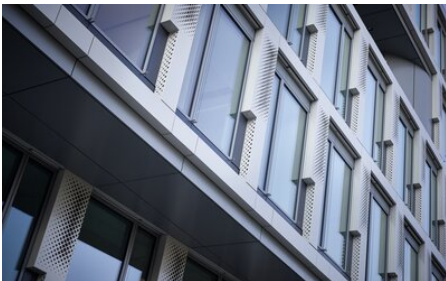

Les photos d'architecture ont été mises à disposition par les photographes [Max Leitner](#) et [Alexander Bernhard](#).

You can find more interesting references on our website.

<https://igp-powder.com/fr/reference/51841/infinity-office-dusseldorf>

If you have any questions, please contact us at any time, we will be happy to advise you.