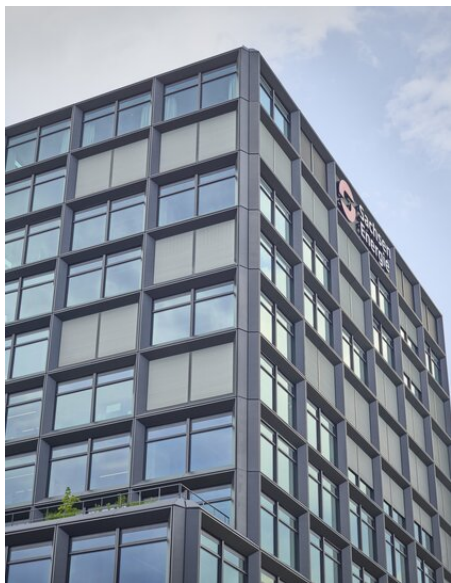

Les photos d'architecture ont été mises à disposition par le photographe [Alexander Bernhard](#).

You can find more interesting references on our website.

<https://igp-powder.com/fr/reference/51839/siege-social-sachsenenergie>

If you have any questions, please contact us at any time, we will be happy to advise you.