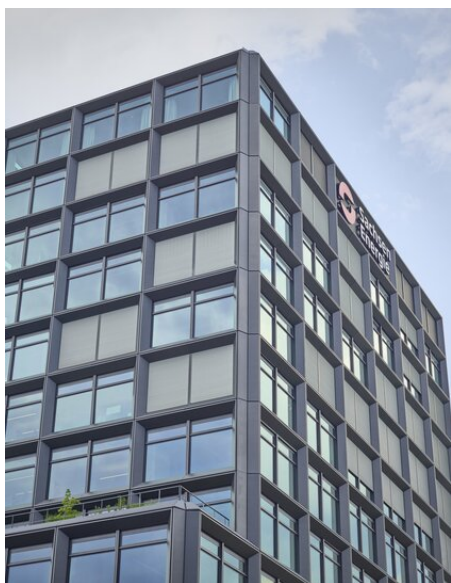

Les photos d'architecture ont été mises à disposition par le photographe [Alexander Bernhard](#).

You can find more interesting references on our website.

<https://igp-powder.com/fr/reference/51839/siege-social-sachsenenergie>

If you have any questions, please contact us at any time, we will be happy to advise you.