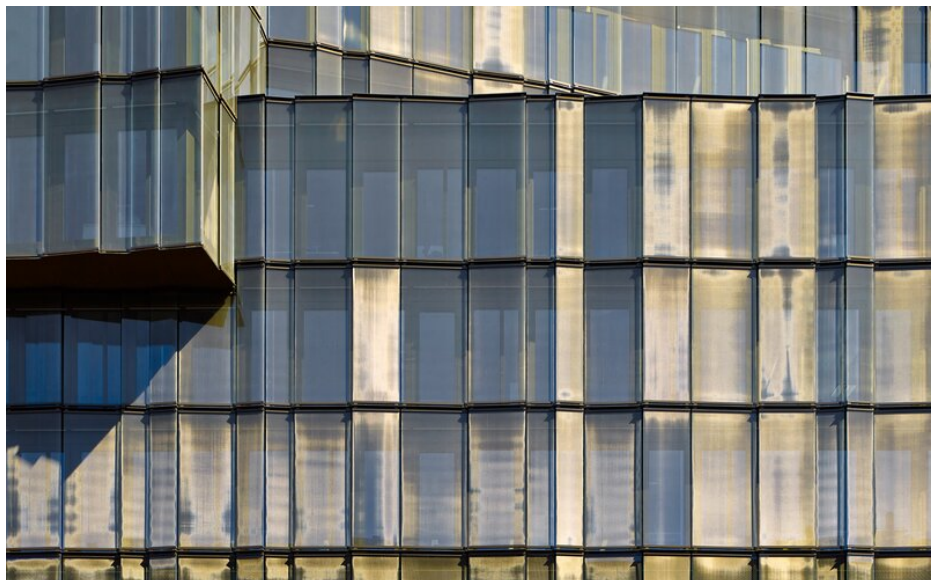

Les photos d'architecture ont été mises à disposition par le photographe Stefan Müller.

You can find more interesting references on our website.
<https://igp-powder.com/fr/reference/51606/europaallee>

If you have any questions, please contact us at any time, we will be happy to advise you.