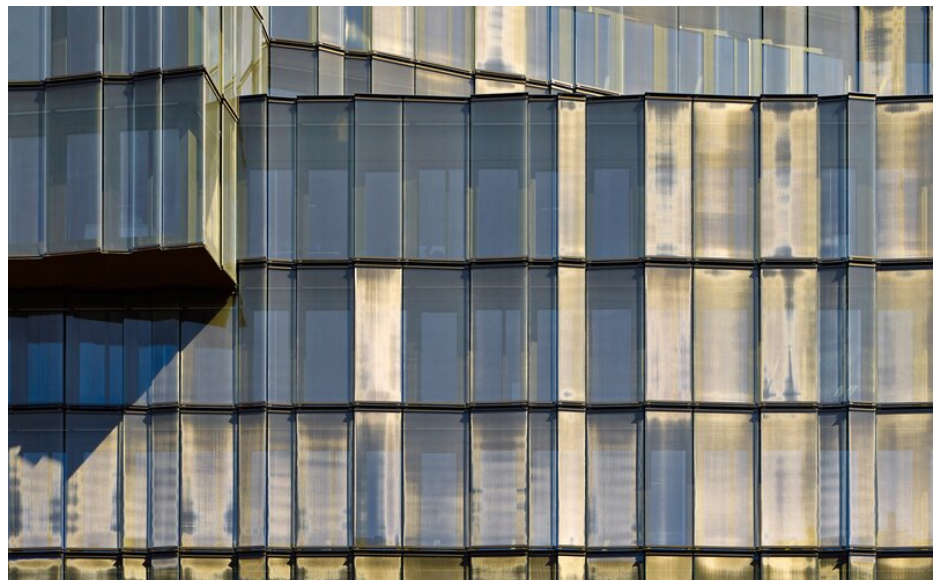

Les photos d'architecture ont été mises à disposition par le photographe Stefan Müller.

You can find more interesting references on our website.
<https://igp-powder.com/fr/reference/51606/europaallee>

If you have any questions, please contact us at any time, we will be happy to advise you.