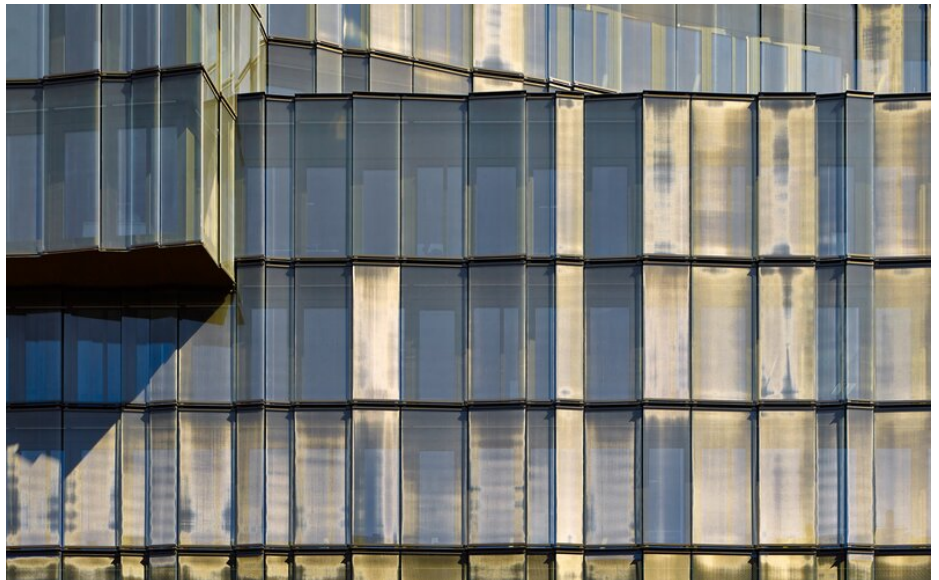

Les photos d'architecture ont été mises à disposition par le photographe Stefan Müller.

You can find more interesting references on our website.
<https://igp-powder.com/fr/reference/51606/europaallee>

If you have any questions, please contact us at any time, we will be happy to advise you.