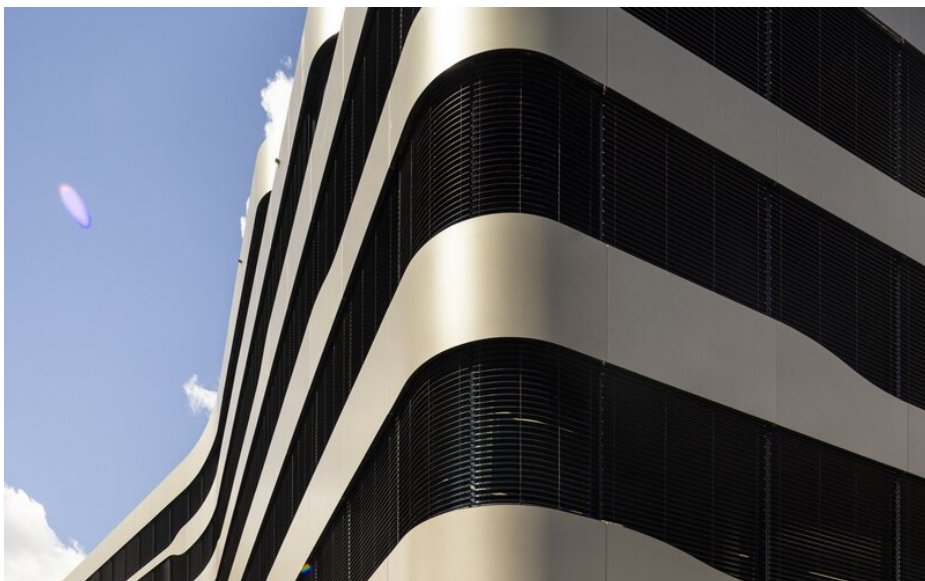

Détails du projet

Le design intègre de manière transparente des termes du monde de la navigation et donne vie à la culture DFDS. L'architecture emblématique ne souligne pas seulement l'identité maritime de l'entreprise, mais crée également un espace de travail moderne et axé sur les activités. Outre les aspects fonctionnels, le bâtiment est également conçu pour accueillir diverses activités et événements afin d'améliorer l'expérience globale de DFDS pour les clients, les visiteurs et les employés.

Les photos d'architecture ont été fournies par le photographe [Thorbjørn Hansen](#).

You can find more interesting references on our website.
<https://igp-powder.com/fr/reference/50483/dfds-headquarters>

If you have any questions, please contact us at any time, we will be happy to advise you.