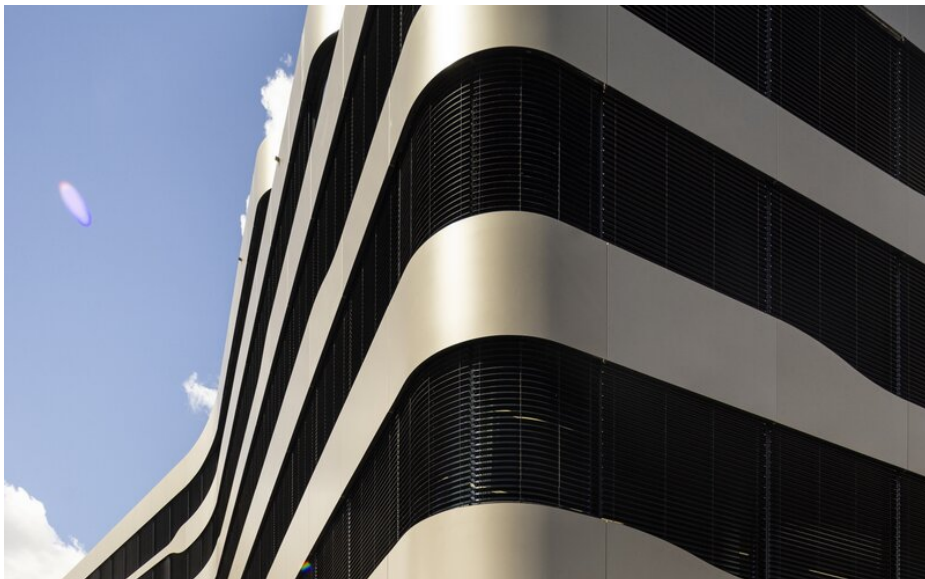

Détails du projet

Le design intègre de manière transparente des termes du monde de la navigation et donne vie à la culture DFDS. L'architecture emblématique ne souligne pas seulement l'identité maritime de l'entreprise, mais crée également un espace de travail moderne et axé sur les activités. Outre les aspects fonctionnels, le bâtiment est également conçu pour accueillir diverses activités et événements afin d'améliorer l'expérience globale de DFDS pour les clients, les visiteurs et les employés.

Les photos d'architecture ont été fournies par le photographe [Thorbjørn Hansen](#).

You can find more interesting references on our website.
<https://igp-powder.com/fr/reference/50483/dfds-headquarters>

If you have any questions, please contact us at any time, we will be happy to advise you.