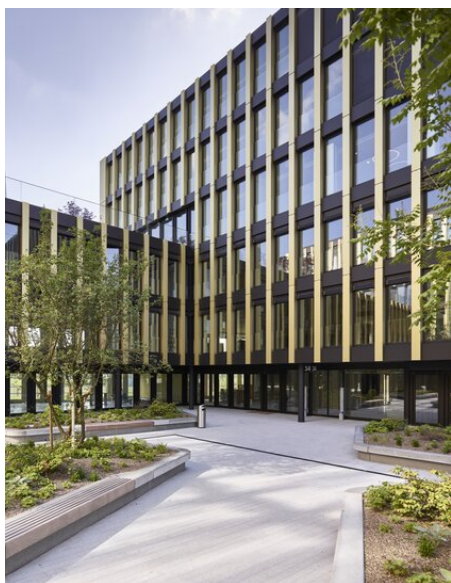

Détails du projet

Le Quadrolith à Baar se compose de deux immeubles commerciaux en forme de U de six étages, qui offrent de l'espace pour jusqu'à 1000 postes de travail. L'ouverture des bâtiments vers le nord permet de créer une vaste terrasse pour se détendre et profiter du soleil, ainsi que d'autres surfaces de terrasse sur les toits des bâtiments.

La façade de l'immeuble se compose d'un mélange d'éléments de façade brun foncé et doré et d'un quadrillage vertical de fenêtres revêtues de la poudre IGP-Dura®xal 4201. Il en résulte des accents magnifiques et un bâtiment d'aspect moderne.

Les photos d'architecture ont été mises à disposition par le photographe Alfred Müller AG.

You can find more interesting references on our website.
<https://igp-powder.com/fr/reference/50468/quadrolith>

If you have any questions, please contact us at any time, we will be happy to advise you.