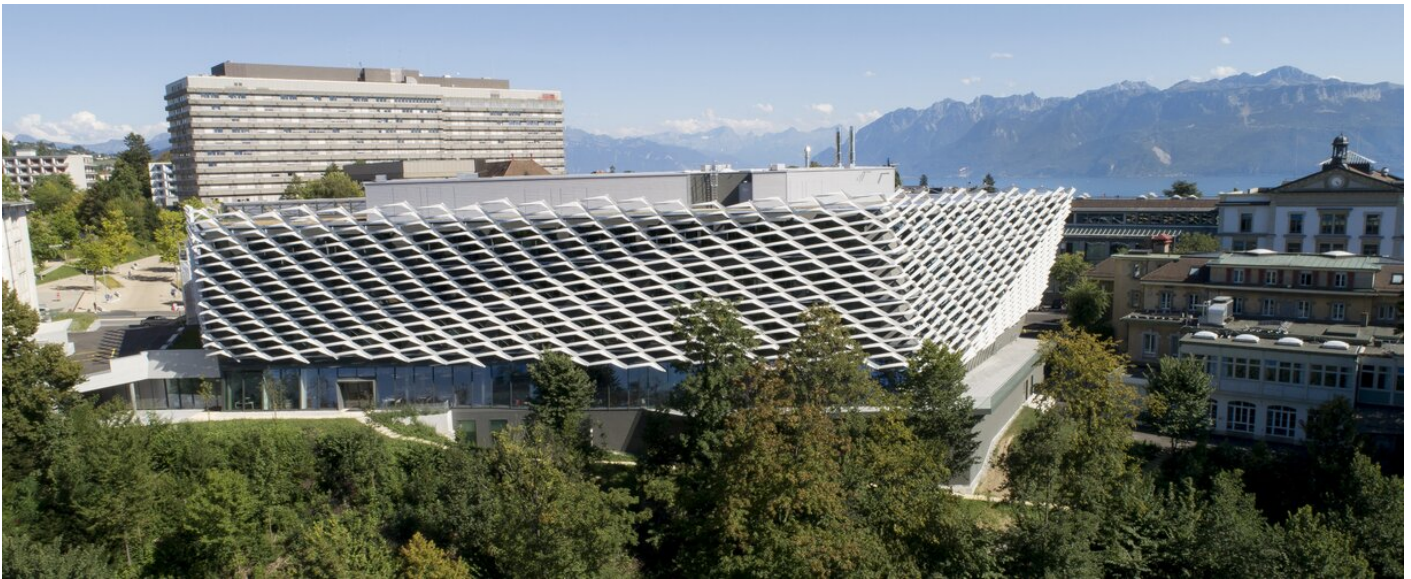

Détails du projet

Donnant sur le lac Léman, le Pôle de recherche sur le cancer AGORA à Lausanne réunit sous un même toit des salles de travail et de recherche dédiées pour 400 scientifiques et spécialistes. L'accent a été mis sur un concept global associant espaces de communication et de travail pour le centre de recherche sur le cancer. Le contexte panoramique du site et du paysage a été soigneusement intégré au projet, ce qui a conduit à une adaptation avisée de la structure du bâtiment. Résultat : un caractère sculptural qui souligne la visibilité du bâtiment dans son environnement et lui confère une présence unique.

Les photos d'architecture ont été mises à disposition par le photographe David Matthiessen.

You can find more interesting references on our website.
<https://igp-powder.com/fr/reference/49838/agora-lausanne-suisse>

If you have any questions, please contact us at any time, we will be happy to advise you.