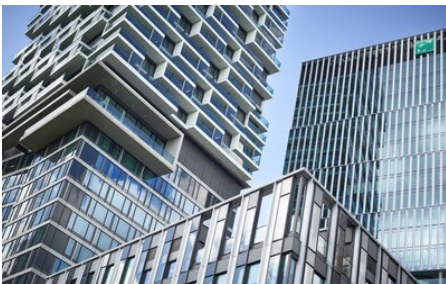

Détails du projet

Le ONE FORTY WEST est situé dans le quartier de Senckenberg à Francfort-sur-le-Main. Cette tour design de 41 étages a été conçue par le cabinet CMA Architekten de Francfort. Abritant un hôtel dans la partie inférieure et des appartements aux niveaux 24 à 40, elle est également appelée « tour hybride ». La façade tout en transparence et les balcons et skylounges qui s'enroulent autour de la tour permettent aux résidents de bénéficier d'un confort maximal et d'un panorama exceptionnel. Ce résultat spectaculaire orne déjà le panorama urbain de Francfort d'un emblème supplémentaire.

Les photos d'architecture ont été mises à disposition par le photographe [Alexander Bernhard](#).

You can find more interesting references on our website.
<https://igp-powder.com/fr/reference/11672/one-forty-west>

If you have any questions, please contact us at any time, we will be happy to advise you.