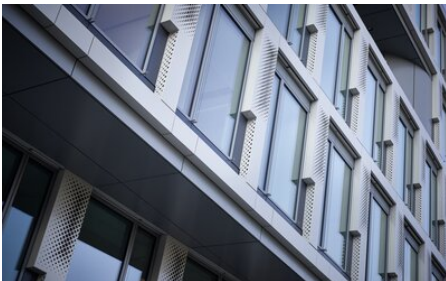

Die Architekturbilder wurden durch den Fotografen Max Leitner zur Verfügung gestellt.

Weitere interessante Referenz finden Sie auf unserer Webseite.

<https://igp-powder.com/de/reference/51841/infinity-office-dusseldorf>

Bei Fragen dürfen Sie sich jederzeit bei uns melden, wir beraten Sie gerne.