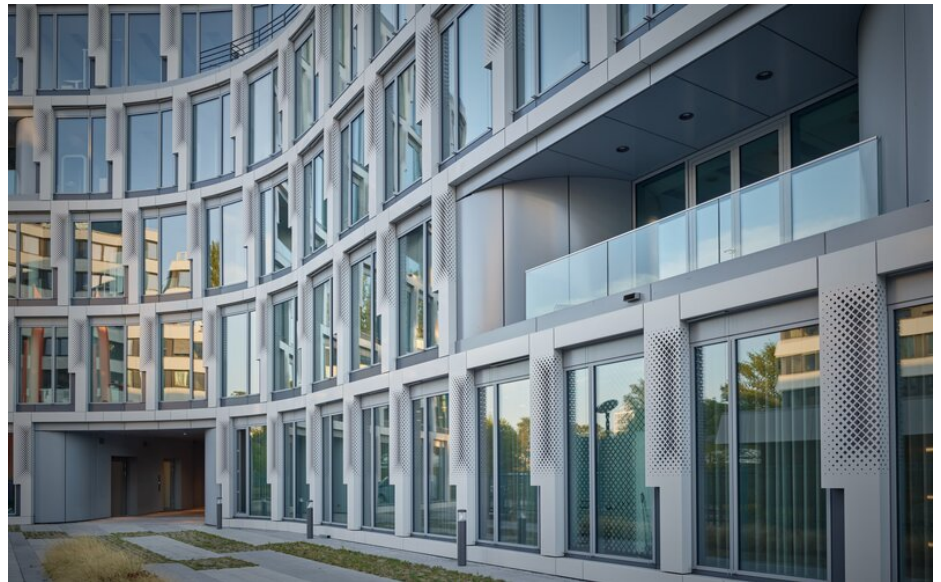

Die Architekturbilder wurden durch die Fotografen Max Leitner und Alexander Bernhard zur Verfügung gestellt.

Weitere interessante Referenz finden Sie auf unserer Webseite.

<https://igp-powder.com/de/reference/51841/infinity-office-dusseldorf>

Bei Fragen dürfen Sie sich jederzeit bei uns melden, wir beraten Sie gerne.