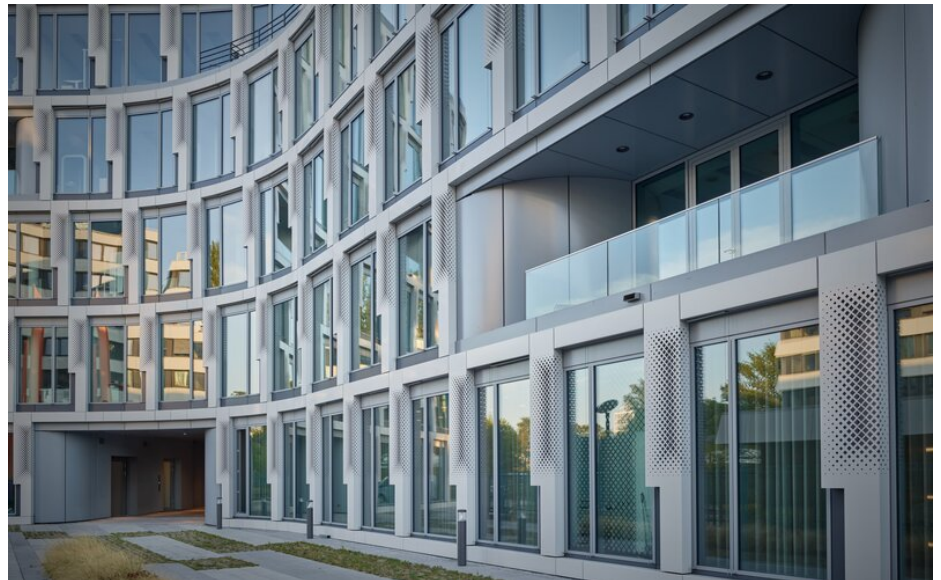

Die Architekturbilder wurden durch den Fotografen Max Leitner zur Verfügung gestellt.

Weitere interessante Referenz finden Sie auf unserer Webseite.

<https://igp-powder.com/de/reference/51841/infinity-office-dusseldorf>

Bei Fragen dürfen Sie sich jederzeit bei uns melden, wir beraten Sie gerne.