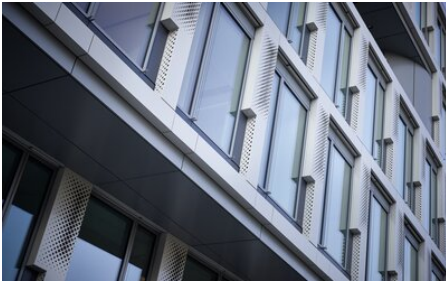

Die Architekturbilder wurden durch die Fotografen Max Leitner und Alexander Bernhard zur Verfügung gestellt.

Weitere interessante Referenz finden Sie auf unserer Webseite.

<https://igp-powder.com/de/reference/51841/infinity-office-dusseldorf>

Bei Fragen dürfen Sie sich jederzeit bei uns melden, wir beraten Sie gerne.