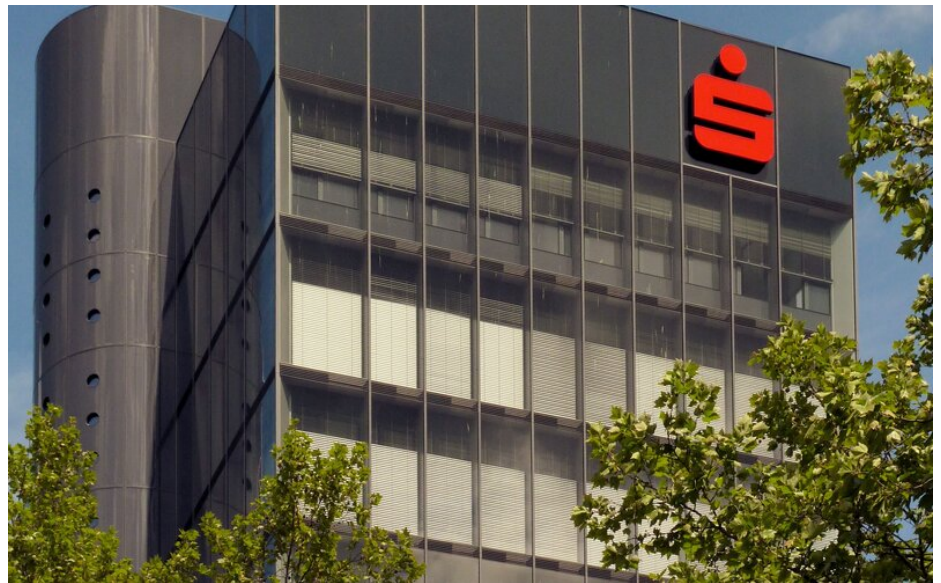

## Kreissparkasse Göppingen

Die Kreissparkasse Göppingen ist ein markantes Gebäude im Herzen der Stadt Göppingen, Deutschland. Mit seiner modernen Architektur und seiner zentralen Lage zieht es die Aufmerksamkeit der Passanten auf sich.

## Details zum Projekt

Die Wahl der IGP-Pulverlacksysteme HWFclassic und DuraFace für die Beschichtung der Teile des Gebäudes der Kreissparkasse Göppingen war eine kluge Entscheidung, um die langfristige Haltbarkeit und Ästhetik zu gewährleisten. Die HWFclassic-Lösung bietet eine hohe Wetterbeständigkeit, die für die Exposition gegenüber den wechselnden Witterungsbedingungen entscheidend ist, während DuraFace speziell auf die Anforderungen von Architektur und Fassaden ausgerichtet ist, um einen langlebigen und attraktiven Oberflächenschutz zu bieten. Die verschiedenen Farbtöne, die auf den verschiedenen Fassaden des Gebäudes erkennbar sind, verleihen ihm eine dynamische und ansprechende Optik. Von sanften Neutralen bis hin zu kühnen Akzenten bieten diese Farbvariationen eine visuelle Vielfalt, die das Gebäude von seiner Umgebung abhebt und gleichzeitig harmonisch in das städtische Gefüge einfügt. Die Wahl zwischen matten und seidenglänzenden Oberflächen für die Beschichtungen trägt ebenfalls zur visuellen Vielfalt des Gebäudes bei. Matte Oberflächen verleihen dem Gebäude eine raffinierte Eleganz und reduzieren gleichzeitig Reflektionen, während seidenglänzende Oberflächen für ein lebendigeres und dynamischeres Erscheinungsbild sorgen. Durch die sorgfältige Auswahl der passenden Pulverlacksysteme mit ihren unterschiedlichen Merkmalen für die Beschichtung der verschiedenen Teile des Gebäudes wurde ein modernes und ansprechendes Erscheinungsbild geschaffen, das die Qualität und Innovation der Kreissparkasse Göppingen widerspiegelt. Die Kombination aus hochwertigen Materialien, fortschrittlicher Technologie und ästhetischer Raffinesse macht das Gebäude zu einem markanten Wahrzeichen in der Stadtlandschaft von Göppingen.